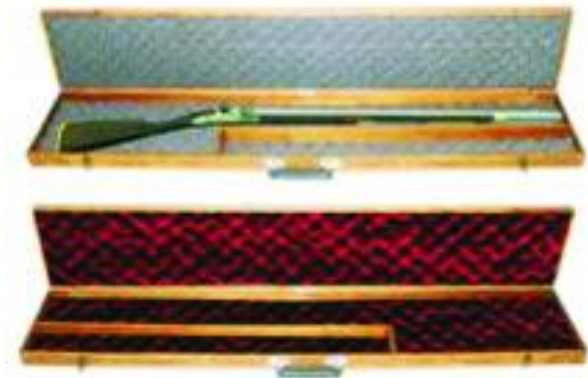

ESTUCHE MONTANA TAPIZADO

115€

Exterior:  
48x25x7 cm.  
Interior:  
46x23x5 cm.

MALETA CALIFORNIA

120€

Exterior: 134x25x7 cm.  
Interior: 132x23x5 cm.

Shooting  
Sport

Las maletas y vitrinas se pueden fabricar en cualquier medida - Precios con IVA incluido - Portes consultar.

# Artesanía en Madera para Tiro de Avancarga

MALETA NEW YORK

Parte superior

Parte inferior

Medidas exterior: 48x33x20 cm.  
Medidas interior superior: 46x31x10 cm.  
Medidas interior inferior: 46x31x8,5 / 2,5 cm.

220€

VITRINA ALABAMA

Medidas exterior: 155X100X9 cm.  
Medidas interior: 151X96X6 cm.

380€

MALETA OREGÓN

120€

Exterior: 48x33x12 cm.  
Interior: 46x31x10 cm.

SOPORTE PARA ARMA CORTA